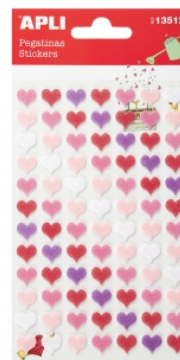

Karta katalogowa produktu:

Naklejki APLI, filc, serca, 84 szt., mix kolorów

- Naklejki w kształcie serduszka wykonane z filcu
- Do wykorzystania przy różnego rodzaju pracach kreatywnych w domu i szkole
- Mix kolorów
- 84 szt. w opakowaniu
- 1 op. w j.s.

Cena 9,37 PLN brutto

Podstawowe parametry produktu

Numer produktu w systemie	9586
Numer dostawcy	AP13512
Numer Celcen	2366-00436-8
Kod kreskowy	8410782135128
Nazwa produktu	Naklejki APLI, filc, serca, 84 szt., mix kolorów
Opis	naklejki w kształcie serduszka wykonane z filcu; do wykorzystania przy różnego rodzaju pracach kreatywnych w domu i szkole; mix kolorów; 84 szt. w opakowaniu; 1 op. w j.s.
Kategoria	Naklejki
Marka	APLI

Kolor

Kolor	Mix kolorów
-------	-------------

Cecha

Produkt	Naklejki
Typ	Serca
Rodzaj	Do prac kreatywnych
Kształt	Serca
W ofercie od	2015-03

Certyfikaty

Nowy produkt w ofercie	Standard
Hit	Standard

Jednostki logistyczne