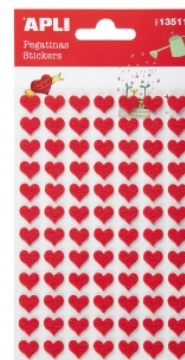

## Naklejki APLI, filc, serca, 84 szt., czerwone

- Naklejki w kształcie serduszka wykonane z filcu
- Do wykorzystania przy różnego rodzaju pracach kreatywnych w domu i szkole
- Kolor: czerwony
- 84 szt. w opakowaniu
- 1 op. w j.s.