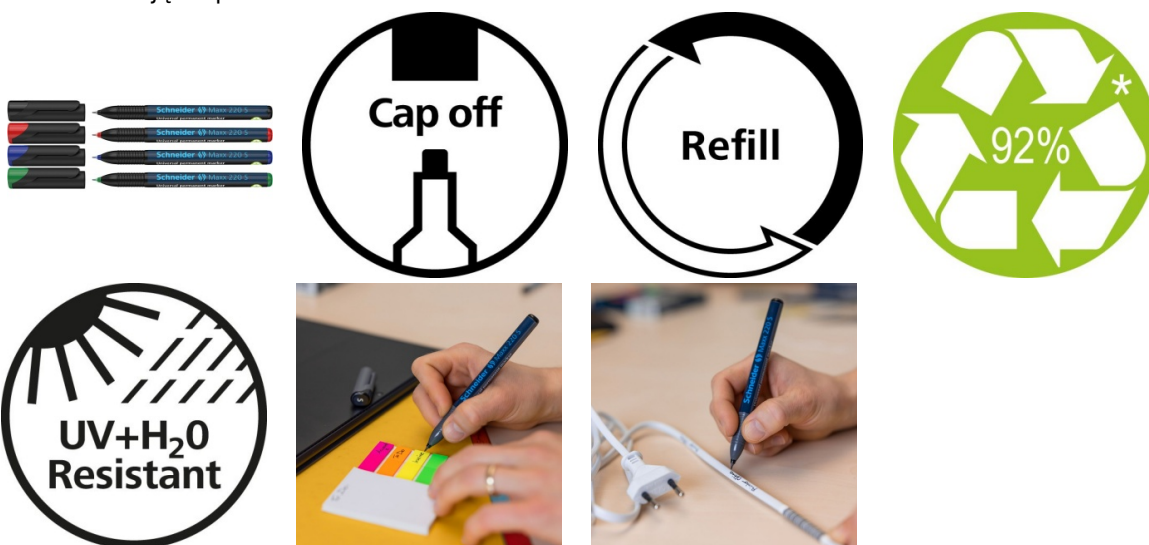

Karta katalogowa produktu str. 2

Zestaw foliopisów permanentnych SCHNEIDER Maxx 220, S, 0,4 mm, 4 szt., pudełko z zawieszką, mix kolorów

Wymiary

Grubość linii (mm)	0,4
Końcówka (mm)	0,4

Certyfikaty

Nowy produkt w ofercie	Standard
Hit	Standard

Wspólny słownik zamówień

CPV	30192125-3 Pisaki

Jednostki logistyczne

Jednostka 1	40 sztuk
Jednostka 2	6720 sztuk

Pozostałe zdjęcia produktu

Serdecznie zapraszamy do współpracy
DMD Biuro Zespół