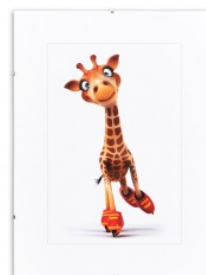

## Antyrama Q-CONNECT, szklana, 300x400mm

- Szklana antyrama
- Tył wykonany z płyty HDF o grubości 3mm
- Grubość szkła 2mm
- Konstrukcja połączona za pomocą spinek, płasko przylegająca do ściany po powieszeniu
- Usztywnia eksponowany obraz, zabezpiecza go przed uszkodzeniem oraz nadaje estetyczny wygląd
- Pakowana jednostkowo
- Boki w kolorze białym
- Rozmiar: 300x400mm