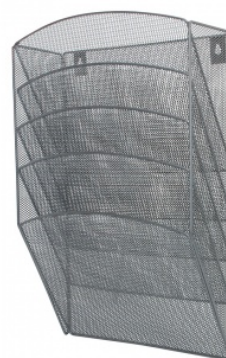

## Zestaw 5 półek Q-CONNECT Office Set, metalowy, A4, srebrny

- Zestaw metalowych półek na dokumenty, korespondencję, czasopisma, wykonany z metalowej siateczki powlekanej lakierem
- Na tylnej ścianie dwa dedykowane otwory do mocowania na ścianie
- W komplecie zestaw mocujący do ściany
- Wymiary: 315x440x120mm
- Kolor srebrny

### Podstawowe parametry produktu

Numer produktu w systemie	8450
Numer dostawcy	KF04727
Numer Celcen	21-01377-8
Kod kreskowy	5705831047273
Nazwa produktu	Zestaw 5 półek Q-CONNECT Office Set, metalowy, A4, srebrny
Opis	zestaw metalowych półek na dokumenty, korespondencję, czasopisma, wykonany z metalowej siateczki powlekanej lakierem; na tylnej ścianie dwa dedykowane otwory do mocowania na ścianie; w komplecie zestaw mocujący do ściany; wymiary: 315x440x120mm; kolor srebrny
Kategoria	Półki metal
Klasa	Standard
Marka	Q-CONNECT

### Cecha

PBS Club	PBS Club 2024
Produkt	Półki metal
Typ	Zestaw
Rodzaj	5 półek
Materiał	Metal
W ofercie od	2014-04
Etykieta	B.d.