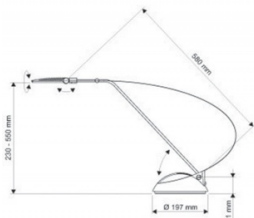

Karta katalogowa produktu str. 3

Lampka LED designerska MAULprimus Colour Vario, 10W, ze ściemniaczem, srebrna

Serdecznie zapraszamy do współpracy
DMD Biuro Zespół