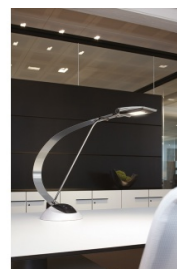

Lampka LED designerska MAULprimus Colour Vario, 10W, ze ściemniaczem, srebrna

	aluminium, wymiary: 12x5,5cm, odchylana o 60° i obracana o 80°; średnica podstawy: 20cm; ochrona powierzchni biurka, podstawa pokryta miękkim welwetem; stabilność gwarantuje stal w podstawie lampy; MAUL zastrzega sobie wprowadzenie zmian technicznych; 3 lata gwarancji; kolor: srebrny
Kategoria	Lampka stojąca
Klasa	Premium
Marka	MAUL

Kolor

Kolor	Srebrny

Cecha

Produkt	Lampka stojąca
Typ	LED
Rodzaj	10W
Materiał	Metal/plastik
Natężenie światła LUX	5000
Klasa energetyczna	A
W ofercie od	2014-08
Cykl życia (h)	50000
Natężenie światła LUMEN	600

Wymiary

Wysokość (mm)	550

Certyfikaty

Nowy produkt w ofercie	Standard
Hit	Hit
Ilość lat gwarancji	3

Wspólny słownik zamówień

CPV	31521100-5

Jednostki logistyczne

Jednostka 1	18 sztuk

Pozostałe zdjęcia produktu