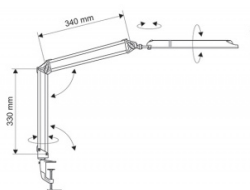

Lampka energooszczędna na biurko MAULatlantic, 11W, mocowana zaciskiem, czarna

Materiał	Metal/plastik
W ofercie od	2013-01
Cykl życia (h)	8000
Natężenie światła LUMEN	840
Natężenie światła LUX	1700
Klasa energetyczna	A

Wymiary

Wysokość (mm)	420

Certyfikaty

Nowy produkt w ofercie	Standard
Hit	Hit
Ilość lat gwarancji	2
Certyfikaty, normy, patenty	Intertek GS

Wspólny słownik zamówień

CPV	31521100-5

Jednostki logistyczne

Jednostka 1	6 sztuk

Pozostałe zdjęcia produktu

Serdecznie zapraszamy do współpracy
DMD Biuro Zespół