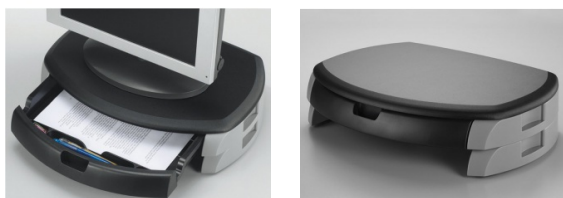

Karta katalogowa produktu str. 2

Podstawa pod monitor Q-CONNECT, z szufladą, 450x113x315mm, czarno-szara

Hit	Standard

Wspólny słownik zamówień

CPV	39134000-0 Meble komputerowe

Jednostki logistyczne

Jednostka 1	2 sztuk
Jednostka 2	56 sztuk

Pozostałe zdjęcia produktu

Serdecznie zapraszamy do współpracy
DMD Biuro Zespół