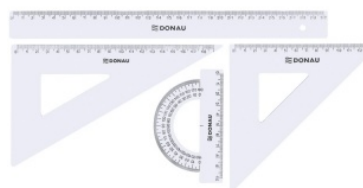

Karta katalogowa produktu:

Zestaw geometryczny DONAU, duży, zawieszka, transparentny

- Zestaw geometryczny przydatny dla każdego ucznia
- Wytrzymały, odporny na odkształcenia
- Podziałka zgodna z normami
- Zestaw duży: linijka 30cm, kątomierz, ekierka 13cm i ekierka 19cm
- Kolor transparentny

Cena 12,39 PLN brutto

Podstawowe parametry produktu

Numer produktu w systemie	3601
Numer dostawcy	7082904PL-00
Numer Celcen	18-00137-0
Kod kreskowy	5901498051626
Nazwa produktu	Zestaw geometryczny DONAU, duży, zawieszka, transparentny
Opis	zestaw geometryczny przydatny dla każdego ucznia; wytrzymały, odporny na odkształcenia; podziałka zgodna z normami; zestaw duży: linijka 30cm, kątomierz, ekierka 13cm i ekierka 19cm; kolor transparentny
Kategoria	Zestaw geometryczny
Klasa	Standard
Marka	DONAU

Kolor

Kolor	Transparentny
-------	---------------

Cecha

Produkt	Zestaw geometryczny
Typ	Duży
Materiał	Polistyrol
W ofercie od	2013-01

Wymiary

Rozmiar	30cm, 13cm, 19cm
---------	------------------

Certyfikaty

Jednostki logistyczne

Jednostka 1	20 sztuk
Jednostka 2	200 sztuk
Jednostka 3	2400 sztuk

Pozostałe zdjęcia produktu

Serdecznie zapraszamy do współpracy
DMD Biuro Zespół