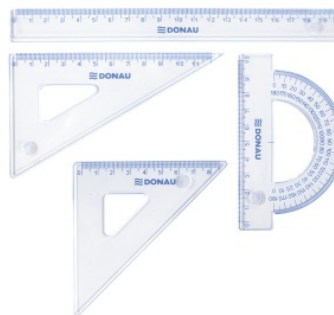

Karta katalogowa produktu:

Zestaw geometryczny DONAU, mały, zawieszka, transparentny

- Zestaw geometryczny przydatny dla każdego ucznia
- Wytrzymały, odporny na odkształcenia
- Podziałka zgodna z normami
- Zestaw mały: linijka 20cm, kątomierz, ekierka 10,5cm i ekierka 15cm
- Kolor transparentny

Cena 7,37 PLN brutto

Podstawowe parametry produktu

Numer produktu w systemie	3599
Numer dostawcy	7081904PL-00
Numer Celcen	18-00135-0
Kod kreskowy	5901498051541
Nazwa produktu	Zestaw geometryczny DONAU, mały, zawieszka, transparentny
Opis	zestaw geometryczny przydatny dla każdego ucznia; wytrzymały, odporny na odkształcenia; podziałka zgodna z normami; zestaw mały: linijka 20cm, kątomierz, ekierka 10,5cm i ekierka 15cm; kolor transparentny
Kategoria	Zestaw geometryczny
Klasa	Standard
Marka	DONAU

Kolor

Kolor	Transparentny
-------	---------------

Cecha

Produkt	Zestaw geometryczny
Typ	Mały
Materiał	Polistyrol
W ofercie od	2013-01

Wymiary

Rozmiar	20cm, 10,5cm, 15cm
---------	--------------------

Certyfikaty

Nowy produkt w ofercie	Standard
Hit	Standard

Wspólny słownik zamówień

CPV	30194310-1 Kompletly lub zestawy kreślarskie
-----	--

Karta katalogowa produktu str. 2

Zestaw geometryczny DONAU, mały, zawieszka, transparentny