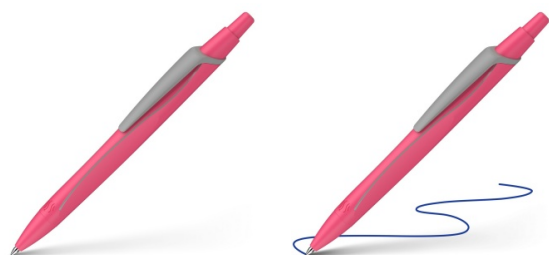

Karta katalogowa produktu str. 2

Długopis automatyczny SCHNEIDER Reco, M, różowy neonowy

Wspólny słownik zamówień

CPV	30192121-5 Długopisy kulkowe

Jednostki logistyczne

Jednostka 1	6 sztuk
Jednostka 2	240 sztuk

Pozostałe zdjęcia produktu

Serdecznie zapraszamy do współpracy
DMD Biuro Zespół