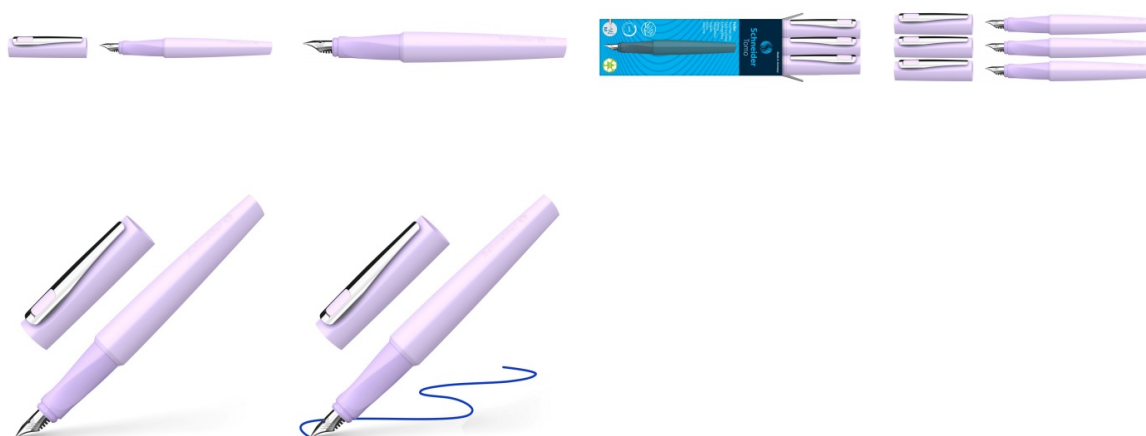

Karta katalogowa produktu str. 2

Pióro wieczne SCHNEIDER Tomo, M, lawendowe

CPV	30192121-5 Długopisy kulkowe

Jednostki logistyczne

Jednostka 1	3 sztuk
Jednostka 2	288 sztuk
Jednostka 3	20160 sztuk

Pozostałe zdjęcia produktu

Serdecznie zapraszamy do współpracy
DMD Biuro Zespół