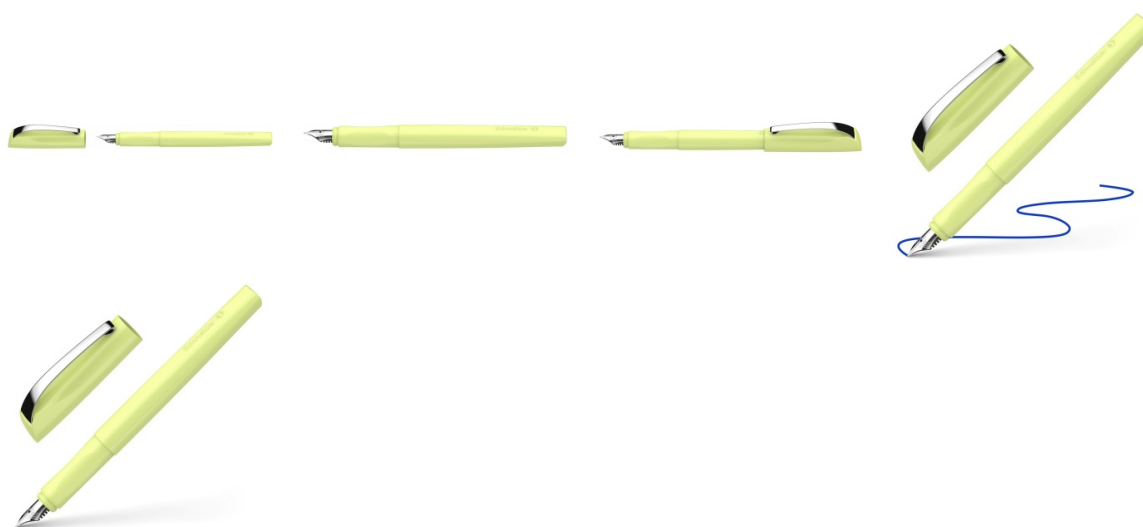

Karta katalogowa produktu str. 2

Pióro wieczne SCHNEIDER Ceod Colour, M, żółte

Jednostki logistyczne

Jednostka 1	5 sztuk
Jednostka 2	250 sztuk
Jednostka 3	17500 sztuk

Pozostałe zdjęcia produktu

Serdecznie zapraszamy do współpracy
DMD Biuro Zespół