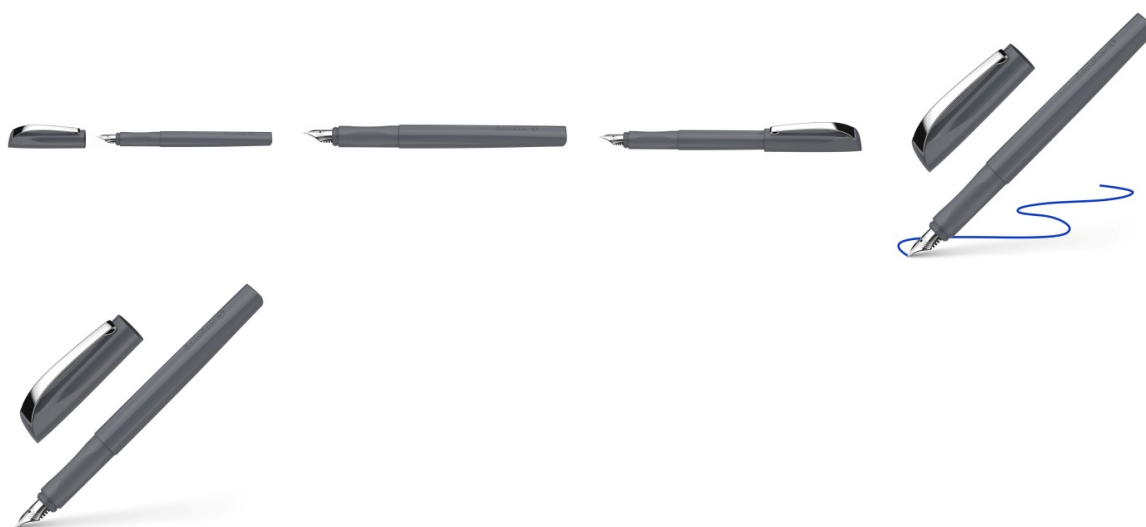

Karta katalogowa produktu str. 2

Pióro wieczne SCHNEIDER Ceod Colour, M, szare

Jednostki logistyczne

Jednostka 1	5 sztuk
Jednostka 2	250 sztuk
Jednostka 3	17500 sztuk

Pozostałe zdjęcia produktu

Serdecznie zapraszamy do współpracy
DMD Biuro Zespół