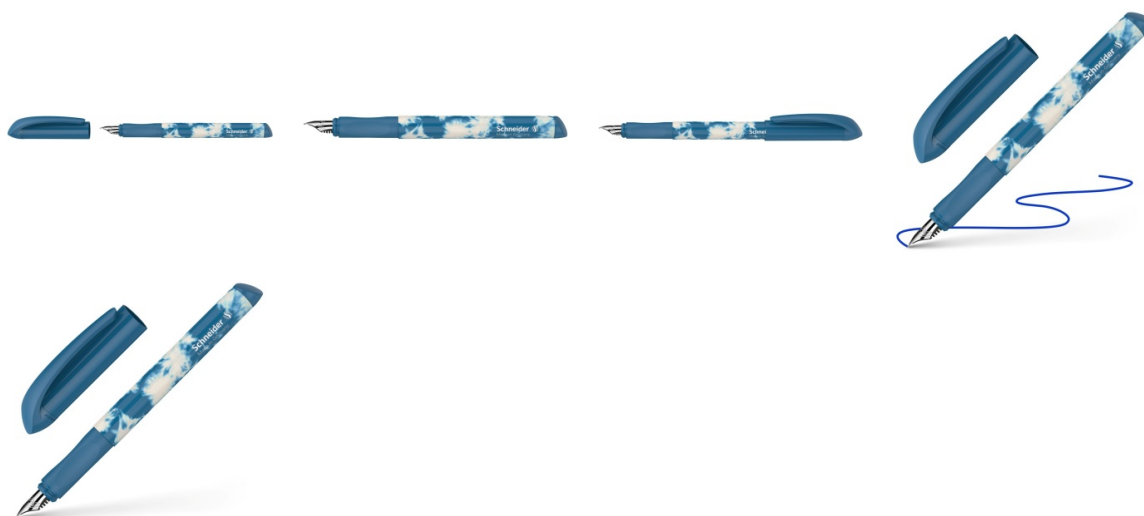

Karta katalogowa produktu str. 2

Pióro wieczne SCHNEIDER Easy, M, morskie

Jednostki logistyczne

Jednostka 1	10 sztuk
Jednostka 2	250 sztuk
Jednostka 3	14000 sztuk

Pozostałe zdjęcia produktu

Serdecznie zapraszamy do współpracy
DMD Biuro Zespół