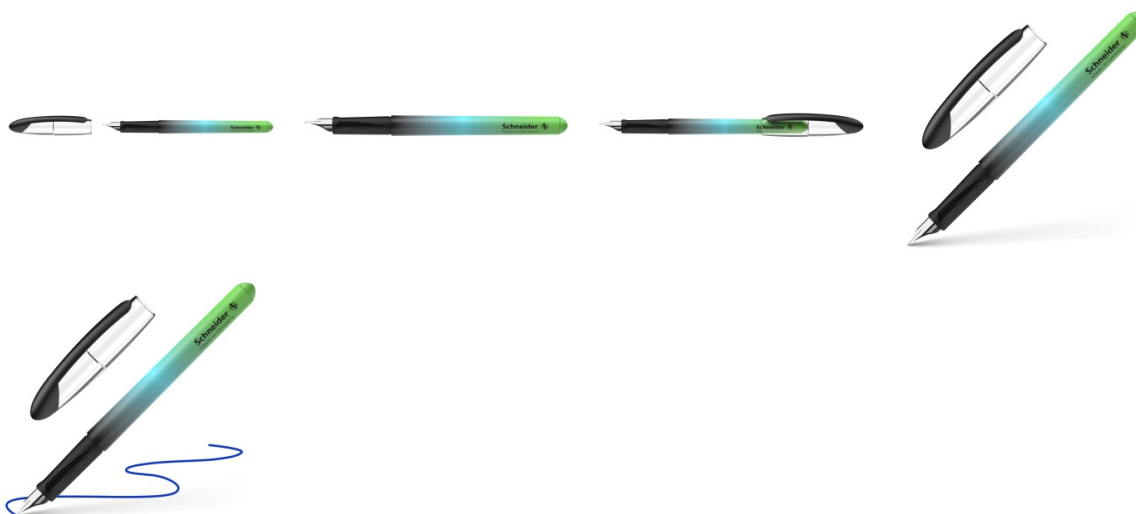

Karta katalogowa produktu str. 2

Pióro wieczne SCHNEIDER Voyage Ombre, M, czarno-zielone

Jednostki logistyczne

Jednostka 1	10 sztuk
Jednostka 2	250 sztuk
Jednostka 3	14000 sztuk

Pozostałe zdjęcia produktu

Serdecznie zapraszamy do współpracy
DMD Biuro Zespół