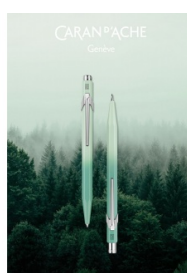

Karta katalogowa produktu str. 2

Zestaw długopis 849 i ołówek 844 CARAN D'ACHE Misty Forest, w etui, zielony

Certyfikaty

Nowy produkt w ofercie	Nowość
Hit	Hit

Wspólny słownik zamówień

CPV	30192121-5 Długopisy kulkowe

Pozostałe zdjęcia produktu

Serdecznie zapraszamy do współpracy
DMD Biuro Zespół