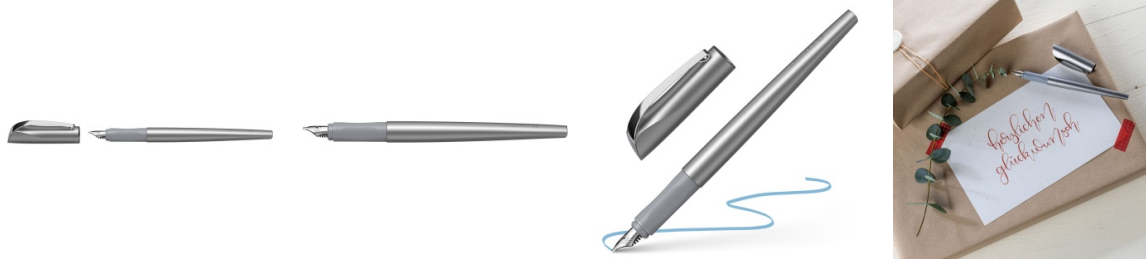

Karta katalogowa produktu str. 2

Pióro wieczne SCHNEIDER Callissima, 1,5 mm, antracytowe

Jednostki logistyczne

Jednostka 1	10 sztuk
Jednostka 2	100 sztuk
Jednostka 3	7000 sztuk

Pozostałe zdjęcia produktu

Serdecznie zapraszamy do współpracy
DMD Biuro Zespół