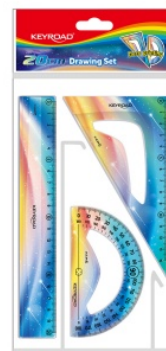

Karta katalogowa produktu:

Zestaw geometryczny KEYROAD, Twilight, z linijką 20cm, mix kolorów

- Zestaw geometryczny przydatny dla każdego ucznia
- Z kolekcji zmierzch
- Podziałka zgodna z normami
- Zestaw: linijka 20cm, kątomierz 10cm, ekierka 14cm
- Opakowanie: zawieszka
- Kolor: mix kolorów

**KEYROAD**
School Stationery

Cena 6,01 PLN brutto

Podstawowe parametry produktu

Numer produktu w systemie	286827
Numer dostawcy	KR972722
Numer Celcen	2366-14996-8
Kod kreskowy	6941288755746
Nazwa produktu	Zestaw geometryczny KEYROAD, Twilight, z linijką 20cm, mix kolorów
Opis	zestaw geometryczny przydatny dla każdego ucznia; z kolekcji zmierzch; podziałka zgodna z normami; zestaw: linijka 20cm, kątomierz 10cm, ekierka 14cm; opakowanie: zawieszka; kolor: mix kolorów
Kategoria	Linijki, ekierki, kątomierze
Marka	KEYROAD

Kolor

Kolor	Mix kolorów
-------	-------------

Cecha

Produkt	Zestaw geometryczny
W ofercie od	2024-04

Certyfikaty

Nowy produkt w ofercie	Nowość
Hit	Hit

Wspólny słownik zamówień

CPV	39292500-0 Linijki
-----	--------------------

Jednostki logistyczne

Jednostka 1	24 sztuk
Jednostka 2	144 sztuk

Karta katalogowa produktu str. 2

Zestaw geometryczny KEYROAD, Twilight, z linijką 20cm, mix kolorów

Pozostałe zdjęcia produktu

Serdecznie zapraszamy do współpracy
DMD Biuro Zespół