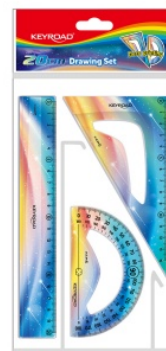

Karta katalogowa produktu:

Zestaw geometryczny KEYROAD, Twilight, 20cm, mix kolorów

- Zestaw geometryczny przydatny dla każdego ucznia
- Z kolekcji zmierzch
- Podziałka zgodna z normami
- Zestaw: linijka 20cm, kątomierz 10cm, ekierka 14cm
- Opakowanie: zawieszka
- Kolor: mix kolorów

KEYROAD
School Stationery

Cena 6,01 PLN brutto

Podstawowe parametry produktu

Numer produktu w systemie	286827
Numer dostawcy	KR972722
Numer Celcen	2366-14996-8
Kod kreskowy	6941288755746
Nazwa produktu	Zestaw geometryczny KEYROAD, Twilight, 20cm, mix kolorów
Opis	zestaw geometryczny przydatny dla każdego ucznia; z kolekcji zmierzch; podziałka zgodna z normami; zestaw: linijka 20cm, kątomierz 10cm, ekierka 14cm; opakowanie: zawieszka; kolor: mix kolorów
Kategoria	Linijki, ekierki, kątomierze
Marka	KEYROAD

Kolor

Kolor	Mix kolorów

Cecha

Produkt	Zestaw geometryczny
W ofercie od	2024-04

Certyfikaty

Nowy produkt w ofercie	Nowość
Hit	Hit

Wspólny słownik zamówień

CPV	39292500-0 Linijki

Jednostki logistyczne

Jednostka 1	24 sztuk
Jednostka 2	144 sztuk