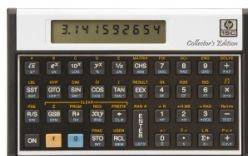

Karta katalogowa produktu str. 2

Kalkulator finansowy HP-15C/INT, 130 funkcji, 130x79x15mm, czarny

Cecha

PBS Club	PBS Club 2024
Produkt	Kalkulator finansowy
Typ	1-liniowy wyświetlacz
W ofercie od	2024-03

Wymiary

Wymiary (mm)	226x171x71

Certyfikaty

Nowy produkt w ofercie	Nowość
Hit	Hit

Wspólny słownik zamówień

CPV	30141200-1 Kalkulatory biurkowe

Jednostki logistyczne

Jednostka 1	5 sztuk
Jednostka 2	200 sztuk

Pozostałe zdjęcia produktu

Serdecznie zapraszamy do współpracy
DMD Biuro Zespół