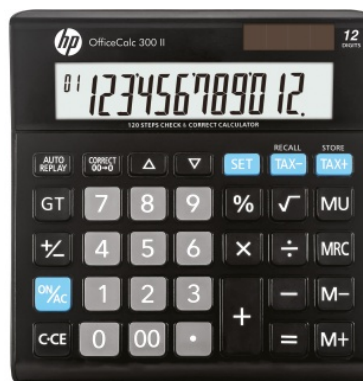

Karta katalogowa produktu:

Kalkulator biurowy HP-OC 300 II/INT BX, 12-cyfr. wyświetlacz, 158x151x29mm, czarny

- Kalkulator biurowy z 12-cyfrowym wyświetlaczem
- Posiada wszystkie funkcje niezbędne do szybkich i łatwych obliczeń
- Duży ekran i stylowy design
- Źródło zasilania: energia słoneczna i bateria
- Typ baterii: CR2032
- Funkcja pierwiastka kwadratowego oraz obliczania procentów, obliczenia podatkowe, podwójne zero, suma całkowita GT, funkcja zmiany znaku i wznowienia, obliczanie marży MU, klawisz korekty, sprawdź i popraw
- 3-cyfrowa interpunkcja
- 3 przyciski pamięci
- Automatyczne wyłączenie: tak
- Wymiary: 158x151x29mm
- Kolor: czarny

Cena 70,92 PLN brutto

Podstawowe parametry produktu

Numer produktu w systemie	286501
Numer dostawcy	HPKOC300II
Numer Celcen	13-03376-14
Kod kreskowy	197644855698
Nazwa produktu	Kalkulator biurowy HP-OC 300 II/INT BX, 12-cyfr. wyświetlacz, 158x151x29mm, czarny
Opis	kalkulator biurowy z 12-cyfrowym wyświetlaczem; posiada wszystkie funkcje niezbędne do szybkich i łatwych obliczeń; duży ekran i stylowy design; źródło zasilania: energia słoneczna i bateria; typ baterii: CR2032; funkcja pierwiastka kwadratowego oraz obliczania procentów, obliczenia podatkowe, podwójne zero, suma całkowita GT, funkcja zmiany znaku i wznowienia, obliczanie marży MU, klawisz korekty, sprawdź i popraw; 3-cyfrowa interpunkcja; 3 przyciski pamięci; automatyczne wyłączenie: tak; wymiary: 158x151x29mm; kolor: czarny
Kategoria	Kalkulatory
Klasa	Premium
Marka	HP

Kolor

Kolor	Czarny
-------	--------

Cecha

PBS Club	PBS Club 2024
Produkt	Kalkulator biurowy
Typ	12-cyfrowy wyświetlacz
Materiał	Plastik/metal
W ofercie od	2024-03

Wymiary

Rozmiar	12-cyfrowy
Wymiary (mm)	158x151x29

Certyfikaty

Karta katalogowa produktu str. 2

Kalkulator biurowy HP-OC 300 II/INT BX, 12-cyfr. wyświetlacz, 158x151x29mm, czarny

Nowy produkt w ofercie	Nowość
Hit	Hit

Wspólny słownik zamówień

CPV	30141200-1 Kalkulatory biurkowe
-----	---------------------------------