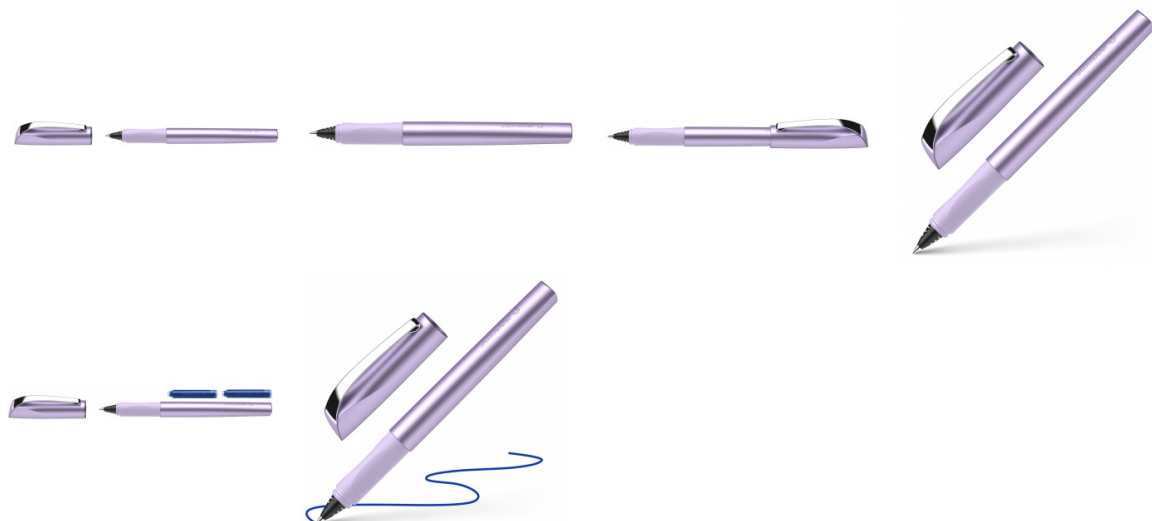

Karta katalogowa produktu str. 2

Pióro kulkowe SCHNEIDER Ceod Shiny, M, liliowe

Jednostki logistyczne

Jednostka 1	10 sztuk
Jednostka 2	200 sztuk

Pozostałe zdjęcia produktu

Serdecznie zapraszamy do współpracy
DMD Biuro Zespół