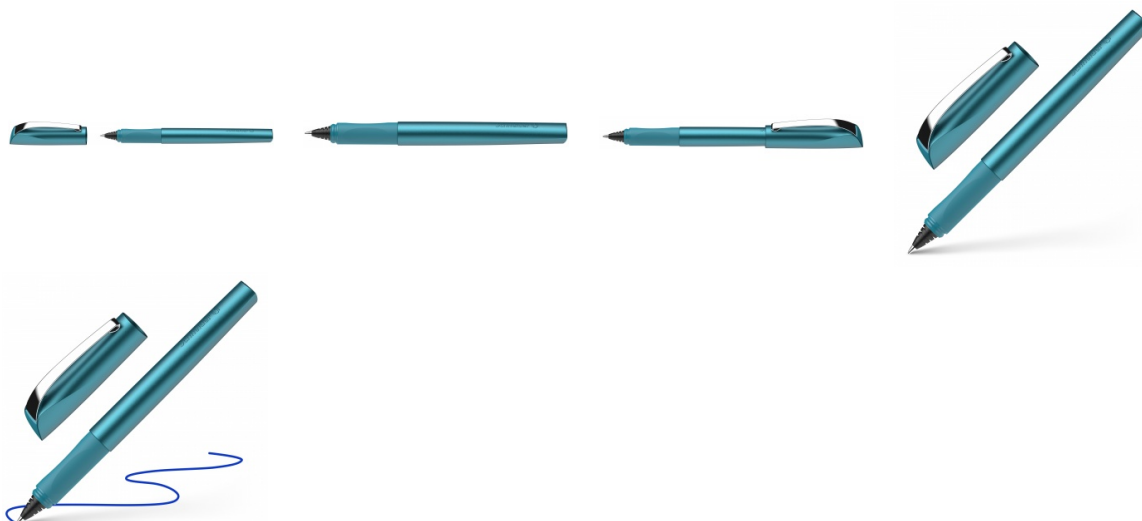

Karta katalogowa produktu str. 2

Pióro kulkowe SCHNEIDER Ceod Shiny, M, turkusowe

Jednostki logistyczne

Jednostka 1	10 sztuk
Jednostka 2	200 sztuk

Pozostałe zdjęcia produktu

Serdecznie zapraszamy do współpracy
DMD Biuro Zespół