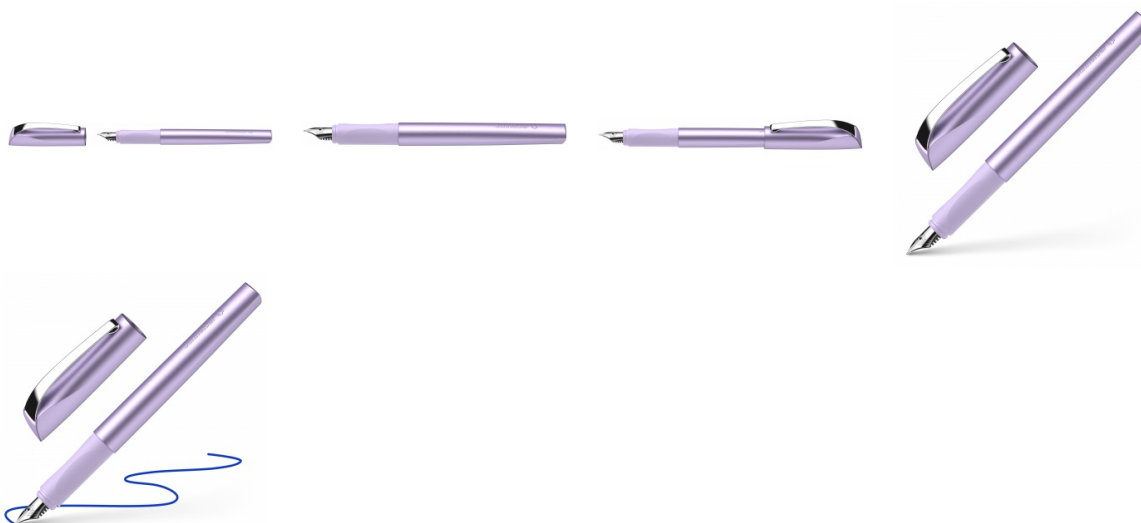

Karta katalogowa produktu str. 2

Pióro wieczne SCHNEIDER Ceod Shiny, M, liliowe

CPV	30192121-5 Długopisy kulkowe

Jednostki logistyczne

Jednostka 1	10 sztuk
Jednostka 2	200 sztuk

Pozostałe zdjęcia produktu

Serdecznie zapraszamy do współpracy
DMD Biuro Zespół