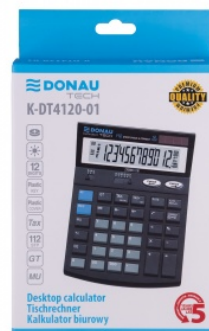

Karta katalogowa produktu:

Kalkulator biurowy DONAU TECH, 12-cyfr. wyświetlacz, wym. 185x140x37 mm, czarny

- Kalkulator biurowy z 12-cyfrowym wyświetlaczem z zasilaniem bateryjno-solarnym
- Wymiary: 185 x 140 x 37 mm
- 112 funkcji m.in.: funkcja pierwiastka kwadratowego oraz obliczania procentów, funkcja zmiany znaku, obliczanie marży MU, obliczenia podatkowe TAX=+ TAX-,
- Sprawdź i popraw CHECK & CORRECT, podwójne zero, potrójne zero, pamięć, suma całkowita GT, ustawienie dziesiętne, zaokrąglenie wyniku
- Wyłącza się automatycznie
- 5 lat gwarancji
- Kolor: czarny

Cena 50,71 PLN brutto

Podstawowe parametry produktu

Numer produktu w systemie	286224
Numer dostawcy	K-DT4120-01
Numer Celcen	13-03367-14
Kod kreskowy	5901503626085
Nazwa produktu	Kalkulator biurowy DONAU TECH, 12-cyfr. wyświetlacz, wym. 185x140x37 mm, czarny
Opis	kalkulator biurowy z 12-cyfrowym wyświetlaczem z zasilaniem bateryjno-solarnym; wymiary: 185 x 140 x 37 mm; 112 funkcji m.in.: funkcja pierwiastka kwadratowego oraz obliczania procentów, funkcja zmiany znaku, obliczanie marży MU, obliczenia podatkowe TAX=+ TAX-, sprawdź i popraw CHECK & CORRECT, podwójne zero, potrójne zero, pamięć, suma całkowita GT, ustawienie dziesiętne, zaokrąglenie wyniku; wyłącza się automatycznie; 5 lat gwarancji; kolor: czarny
Kategoria	Kalkulatory
Klasa	Premium
Marka	DONAU TECH

Kolor

Kolor	Czarny
-------	--------

Cecha

PBS Club	PBS Club 2024
Produkt	Kalkulator biurowy
Typ	12-cyfrowy wyświetlacz
Materiał	Plastik
W ofercie od	2024-01

Wymiary

Rozmiar	12-cyfrowy
---------	------------

Certyfikaty

Karta katalogowa produktu str. 2

Kalkulator biurowy DONAU TECH, 12-cyfr. wyświetlacz, wym. 185x140x37 mm, czarny

Nowy produkt w ofercie	Nowość
Hit	Hit
Ilość lat gwarancji	5

Wspólny słownik zamówień