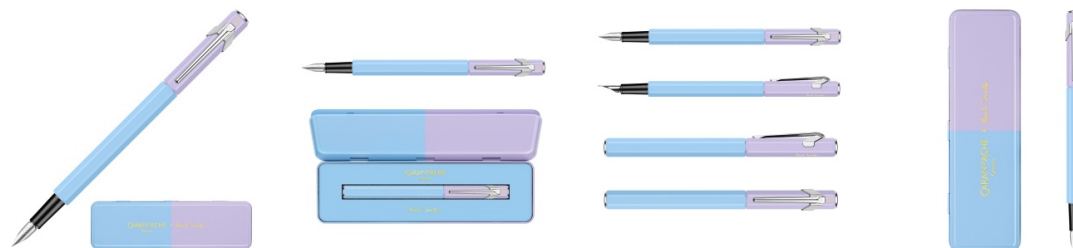

Karta katalogowa produktu str. 2

Pióro wieczne 849, Paul Smith Ed4, w pudełku SkyBlue/Lavender F

CPV

30192122-2 Pióra wieczne

Pozostałe zdjęcia produktu

Serdecznie zapraszamy do współpracy
DMD Biuro Zespół