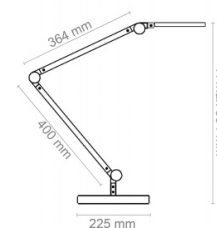

Karta katalogowa produktu str. 2

Lampka na biurko CEP CLED-0350, Giant, czarny

Hit	Hit
-----	-----

Wspólny słownik zamówień

CPV	31521100-5
-----	------------

Pozostałe zdjęcia produktu

Serdecznie zapraszamy do współpracy
DMD Biuro Zespół