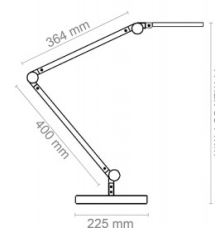

Karta katalogowa produktu str. 2

Lampka na biurko CEP CLED-0350, Giant, biały

Hit	Hit
-----	-----

Wspólny słownik zamówień

CPV	31521100-5
-----	------------

Pozostałe zdjęcia produktu

Serdecznie zapraszamy do współpracy
DMD Biuro Zespół