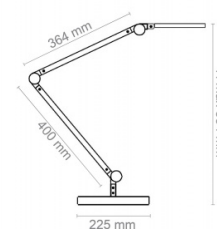

Karta katalogowa produktu str. 2

Lampka na biurko CEP CLED-0350, Giant, biały z el. drewna

Nowy produkt w ofercie	Nowość
Hit	Hit

Wspólny słownik zamówień

CPV	31521100-5

Pozostałe zdjęcia produktu

Serdecznie zapraszamy do współpracy
DMD Biuro Zespół