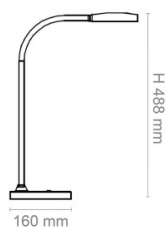

## Lampka na biurko CEP CLED-0290, Flex, biała

---

Wspólny słownik zamówień

CPV

31521100-5

Pozostałe zdjęcia produktu

Serdecznie zapraszamy do współpracy  
DMD Biuro Zespół