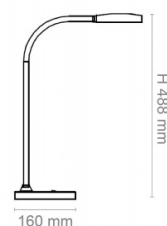

Karta katalogowa produktu str. 2

Lampka na biurko CEP CLED-0290, Flex, biały z el. drewna

Wspólny słownik zamówień

CPV

31521100-5

Pozostałe zdjęcia produktu

Serdecznie zapraszamy do współpracy
DMD Biuro Zespół