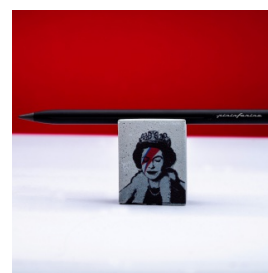

Karta katalogowa produktu:

Zestaw ołówek + gumka PININFARINA, Banksy Smart - Lizzy

- Ergonomia i minimalistyczny design sprawiają, że zestaw SMART jest idealny do przenoszenia myśli na papier.
- Ołówek posiada korpus w całości wykonany z mikrofrezowanego aluminium. Wyposażony w rewolucyjną końcówkę z innowacyjnego materiału GrafeeX, otrzymywany w procesie spiekania poszczególnych cząstek grafitu, co rewolucjonizuje koncepcję ołówka. Pisząca końcówka GrafeeX gwarantuje bowiem dłuższą trwałość niż zwykły ołówek.
- Zestaw w wersji „Lizzy” z kultowym portretem królowej Elżbiety

*pininfarina*
Segno

Cena 337,97 PLN brutto

Podstawowe parametry produktu

Numer produktu w systemie	285882
Numer dostawcy	PF-PNFSMBSK
Numer Celcen	17-15400-8
Kod kreskowy	8033549718541
Nazwa produktu	Zestaw ołówek + gumka PININFARINA, Banksy Smart - Lizzy
Opis	Ergonomia i minimalistyczny design sprawiają, że zestaw SMART jest idealny do przenoszenia myśli na papier.; Ołówek posiada korpus w całości wykonany z mikrofrezowanego aluminium. Wyposażony w rewolucyjną końcówkę z innowacyjnego materiału GrafeeX, otrzymywany w procesie spiekania poszczególnych cząstek grafitu, co rewolucjonizuje koncepcję ołówka. Pisząca końcówka GrafeeX gwarantuje bowiem dłuższą trwałość niż zwykły ołówek.; Zestaw w wersji „Lizzy” z kultowym portretem królowej Elżbiety
Kategoria	Ołówki
Klasa	Premium
Marka	PININFARINA

Cecha

Produkt	Ołówek
W ofercie od	2023-11

Certyfikaty

Nowy produkt w ofercie	Nowość
Hit	Hit

Wspólny słownik zamówień

CPV	30192131-8 Ołówki automatyczne
-----	--------------------------------

Pozostałe zdjęcia produktu

Karta katalogowa produktu str. 2

Zestaw ołówek + gumka PININFARINA, Banksy Smart - Lizzy

Serdecznie zapraszamy do współpracy
DMD Biuro Zespół