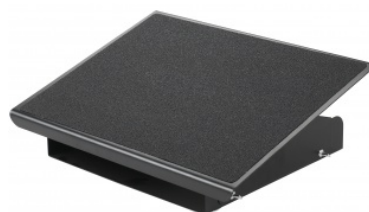

Karta katalogowa produktu:

Metalowy podnóżek Q-CONNECT, 41,5x32,6cm, antypoślizgowy

- Metalowy podnóżek o ergonomicznej konstrukcji z matą antypoślizgową
- Pochyla się pod kątem 0-20°
- Możliwość ustawienia na 3 różnych wysokościach
- Wymiary platformy: 41,5 x 32,6 cm

Cena 206,27 PLN brutto

Podstawowe parametry produktu

Numer produktu w systemie	285660
Numer dostawcy	KF17950
Numer Celcen	19-01923
Kod kreskowy	5705831179509
Nazwa produktu	Metalowy podnóżek Q-CONNECT, 41,5x32,6cm, antypoślizgowy
Opis	Metalowy podnóżek o ergonomicznej konstrukcji z matą antypoślizgową; Pochyla się pod kątem 0-20°; Możliwość ustawienia na 3 różnych wysokościach; Wymiary platformy: 41,5 x 32,6 cm
Kategoria	Podnóżki i taborety
Klasa	Standard
Marka	Q-CONNECT

Cecha

PBS Club	PBS Club 2024
Produkt	Podnóżek
W ofercie od	2023-08

Wymiary

Wymiary (mm)	415x326
--------------	---------

Certyfikaty

Nowy produkt w ofercie	Standard
Hit	Hit

Wspólny słownik zamówień

CPV	39113700-4 Podnóżki
-----	---------------------