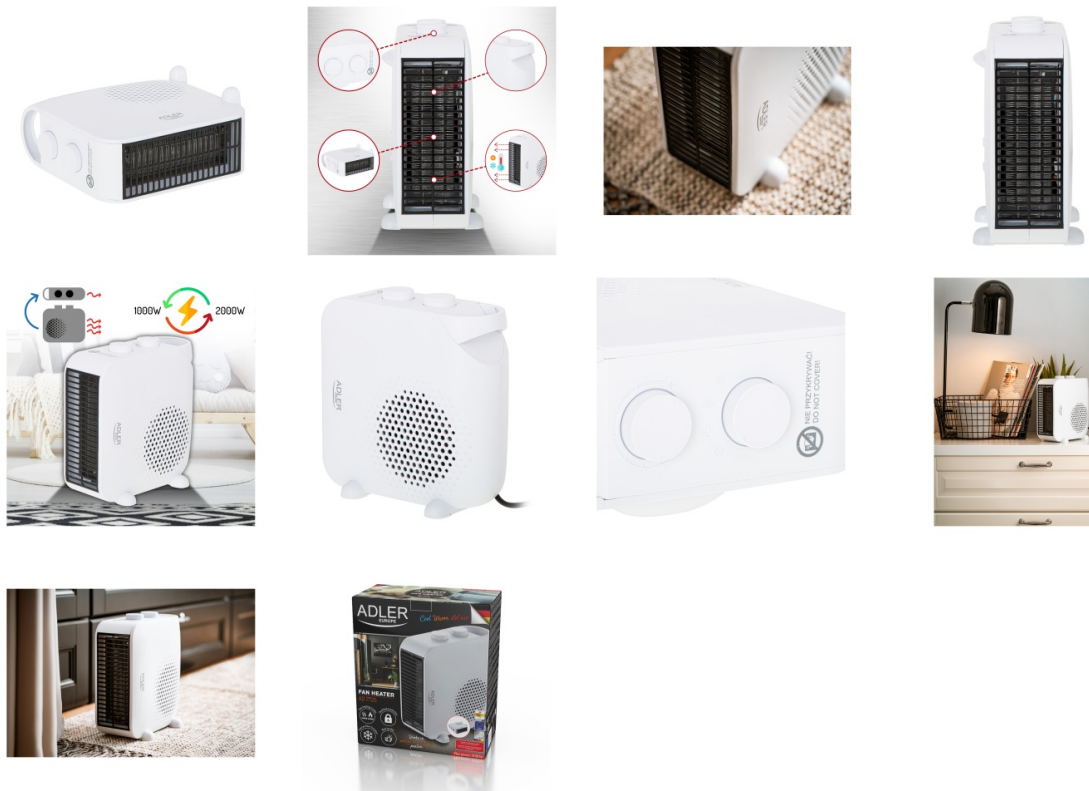

Termowentylator ADLER AD 7725w, z regulacją siły nadmuchu, biały

Pozostałe zdjęcia produktu

Serdecznie zapraszamy do współpracy
DMD Biuro Zespół