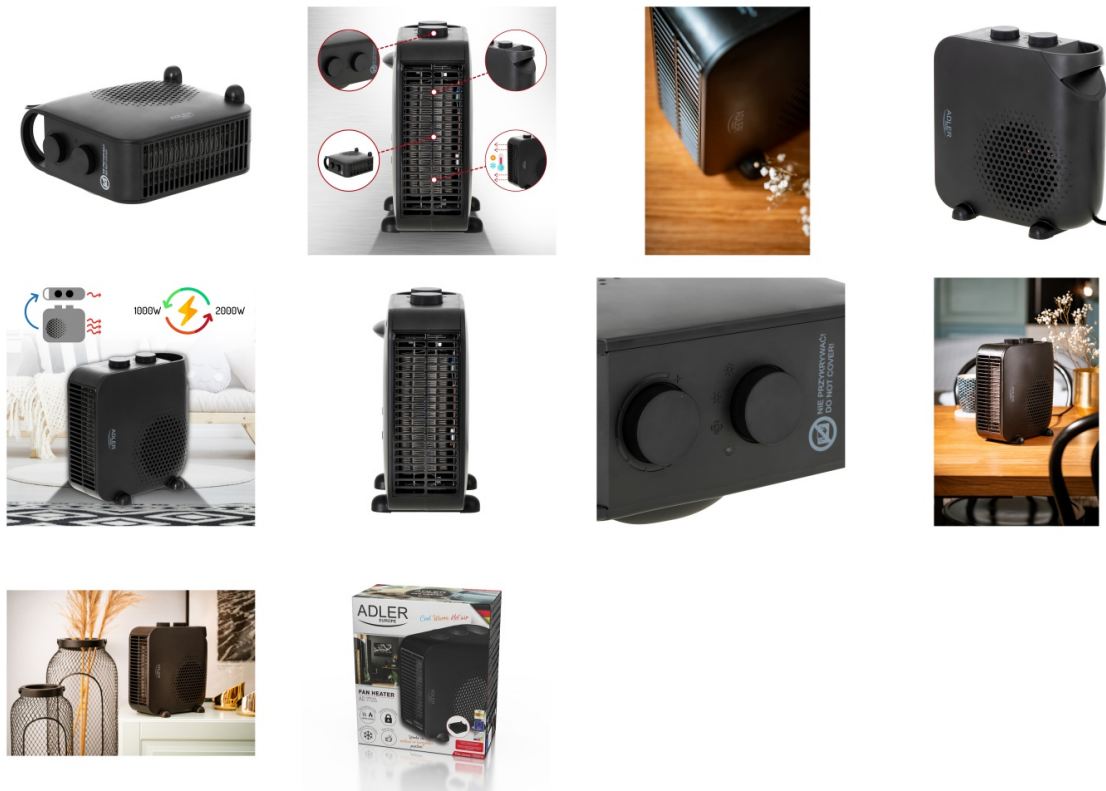

Termowentylator ADLER AD 7725b, z regulacją siły nadmuchu, czarny

Pozostałe zdjęcia produktu

Serdecznie zapraszamy do współpracy
DMD Biuro Zespół