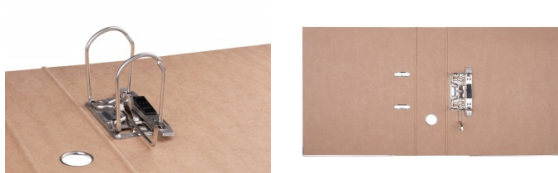

Karta katalogowa produktu str. 2

Segregator DONAU ECO MAXI, FSC, A4/80mm, brązowy

Szerokość (mm)	80

Certyfikaty

Nowy produkt w ofercie	Standard
Hit	Hit

Wspólny słownik zamówień

CPV	30199500-5 Segregatory, pudełka na listy, pudełka do przechowywania i podobne wyroby

Jednostki logistyczne

Jednostka 1	10 sztuk
Jednostka 2	480 sztuk

Pozostałe zdjęcia produktu

Serdecznie zapraszamy do współpracy
DMD Biuro Zespół