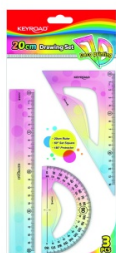

Karta katalogowa produktu str. 2

Zestaw geometryczny KEYROAD, pastel, z linijką 20cm, 3 szt., zawieszka, mix kolorów

Jednostka 2

144 sztuk

Pozostałe zdjęcia produktu

Serdecznie zapraszamy do współpracy
DMD Biuro Zespół