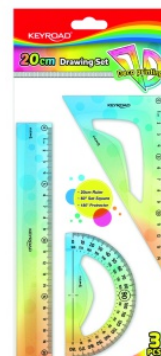

Karta katalogowa produktu:

Zestaw geometryczny KEYROAD, pastel, z linijką 20cm, 3 szt., zawieszka, mix kolorów

- Zestaw geometryczny przydatny dla każdego ucznia
- Podziałka zgodna z normami
- Zestaw: linijka 20cm, kątomierz 10cm, ekierka 14cm
- Zawieszka
- Kolor: mix kolorów pastelowych ns

Cena 7,22 PLN brutto

Podstawowe parametry produktu

Numer produktu w systemie	285221
Numer dostawcy	KR972402
Numer Celcen	2366-14902-7
Kod kreskowy	6941288739432
Nazwa produktu	Zestaw geometryczny KEYROAD, pastel, z linijką 20cm, 3 szt., zawieszka, mix kolorów
Opis	zestaw geometryczny przydatny dla każdego ucznia; podziałka zgodna z normami; zestaw: linijka 20cm, kątomierz 10cm, ekierka 14cm; zawieszka; kolor: mix kolorów pastelowych ns
Kategoria	Linijki, ekierki, kątomierze
Klasa	Standard
Marka	KEYROAD

Jednostki logistyczne

Jednostka 1	24 sztuk
-------------	----------

Karta katalogowa produktu str. 2

Zestaw geometryczny KEYROAD, pastel, z linijką 20cm, 3 szt., zawieszka, mix kolorów

Jednostka 2

144 sztuk