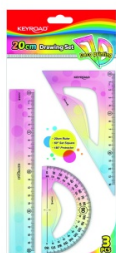

Karta katalogowa produktu:

Zestaw geometryczny KEYROAD, pastel, 20 cm, 3 szt., zawieszka, mix kolorów

- Zestaw geometryczny przydatny dla każdego ucznia
- Podziałka zgodna z normami
- Zestaw: linijka 20cm, kątomierz 10cm, ekierka 14cm
- Zawieszka
- Kolor: mix kolorów pastelowych bsp

Cena 6,48 PLN brutto

Podstawowe parametry produktu

Numer produktu w systemie	285221
Numer dostawcy	KR972402
Numer Celcen	2366-14902-7
Kod kreskowy	6941288739432
Nazwa produktu	Zestaw geometryczny KEYROAD, pastel, 20 cm, 3 szt., zawieszka, mix kolorów
Opis	zestaw geometryczny przydatny dla każdego ucznia; podziałka zgodna z normami; zestaw: linijka 20cm, kątomierz 10cm, ekierka 14cm; zawieszka; kolor: mix kolorów pastelowych bsp
Kategoria	Linijki, ekierki, kątomierze
Klasa	Standard
Marka	KEYROAD

Kolor

Kolor	Mix kolorów
-------	-------------

Cecha

PBS Club	PBS Club 2024
Produkt	Zestaw geometryczny
W ofercie od	2023-06

Certyfikaty

Nowy produkt w ofercie	Standard
Hit	Hit

Wspólny słownik zamówień

CPV	39292500-0 Linijki
-----	--------------------

Jednostki logistyczne

Jednostka 1	24 sztuk
-------------	----------

Karta katalogowa produktu str. 2

Zestaw geometryczny KEYROAD, pastel, 20 cm, 3 szt., zawieszka, mix kolorów

Jednostka 2

144 sztuk

Pozostałe zdjęcia produktu