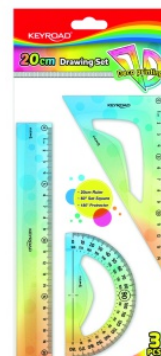

Karta katalogowa produktu:

Zestaw geometryczny KEYROAD, pastel, 20 cm, 3 szt., zawieszka, mix kolorów

- Zestaw geometryczny przydatny dla każdego ucznia
- Podziałka zgodna z normami
- Zestaw: linijka 20cm, kątomierz 10cm, ekierka 14cm
- Zawieszka
- Kolor: mix kolorów pastelowych bsp

Cena 6,48 PLN brutto

Podstawowe parametry produktu

Numer produktu w systemie	285221
Numer dostawcy	KR972402
Numer Celcen	2366-14902-7
Kod kreskowy	6941288739432
Nazwa produktu	Zestaw geometryczny KEYROAD, pastel, 20 cm, 3 szt., zawieszka, mix kolorów
Opis	zestaw geometryczny przydatny dla każdego ucznia; podziałka zgodna z normami; zestaw: linijka 20cm, kątomierz 10cm, ekierka 14cm; zawieszka; kolor: mix kolorów pastelowych bsp
Kategoria	Linijki, ekierki, kątomierze
Klasa	Standard
Marka	KEYROAD

Jednostki logistyczne

Jednostka 1	24 sztuk
-------------	----------

Karta katalogowa produktu str. 2

Zestaw geometryczny KEYROAD, pastel, 20 cm, 3 szt., zawieszka, mix kolorów

Jednostka 2

144 sztuk

Pozostałe zdjęcia produktu