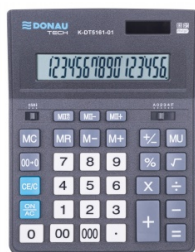

Karta katalogowa produktu str. 2

Kalkulator biurowy DONAU TECH OFFICE, 16-cyfr. wyświetlacz, wym. 201x155x35mm, czarny

Hit	Hit
Ilość lat gwarancji	5

Wspólny słownik zamówień

CPV	30141200-1 Kalkulatory biurowe

Jednostki logistyczne

Jednostka 1	10 sztuk
Jednostka 2	100 sztuk

Pozostałe zdjęcia produktu

Serdecznie zapraszamy do współpracy
DMD Biuro Zespół