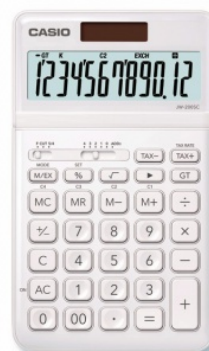

## Kalkulator biurowy CASIO JW-200SC-WE-S, 12-cyfrowy 109x183,5mm, biały

- 12-cyfrowy wyświetlacz
- Duży, regulowany wyświetlacz
- Wymiary 109x183,5mm
- Metalowa obudowa
- Plastikowe klawisz, podwójne zasilanie, znak +/-, key rollover, obliczenia podatkowe TAX, znacznik części tysięcznej, konwersja walut, korekta ostatniej cyfry, suma GT
- 2 lata gwarancji
- Kolor: biały

**CASIO**

Cena 136,30 PLN brutto

### Podstawowe parametry produktu

Numer produktu w systemie	284874
Numer dostawcy	K-CJW200SCWEB
Numer Celcen	13-03323-6
Kod kreskowy	4549526612534
Nazwa produktu	Kalkulator biurowy CASIO JW-200SC-WE-S, 12-cyfrowy 109x183,5mm, biały
Opis	12-cyfrowy wyświetlacz; Duży, regulowany wyświetlacz; Wymiary 109x183,5mm; Metalowa obudowa; Plastikowe klawisz, podwójne zasilanie, znak +/-, key rollover, obliczenia podatkowe TAX, znacznik części tysięcznej, konwersja walut, korekta ostatniej cyfry, suma GT; 2 lata gwarancji; kolor: biały
Kategoria	Kalkulatory
Marka	CASIO