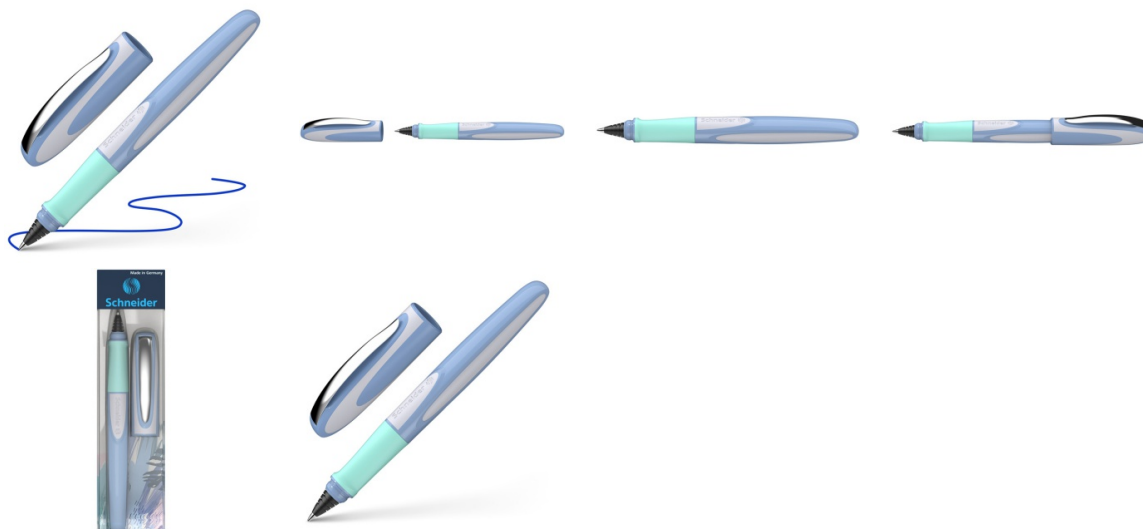

Karta katalogowa produktu str. 2

Pióro kulkowe SCHNEIDER Ray, niebiesko-białe

Jednostki logistyczne

Jednostka 1	15 sztuk
Jednostka 2	2520 sztuk

Pozostałe zdjęcia produktu

Serdecznie zapraszamy do współpracy
DMD Biuro Zespół