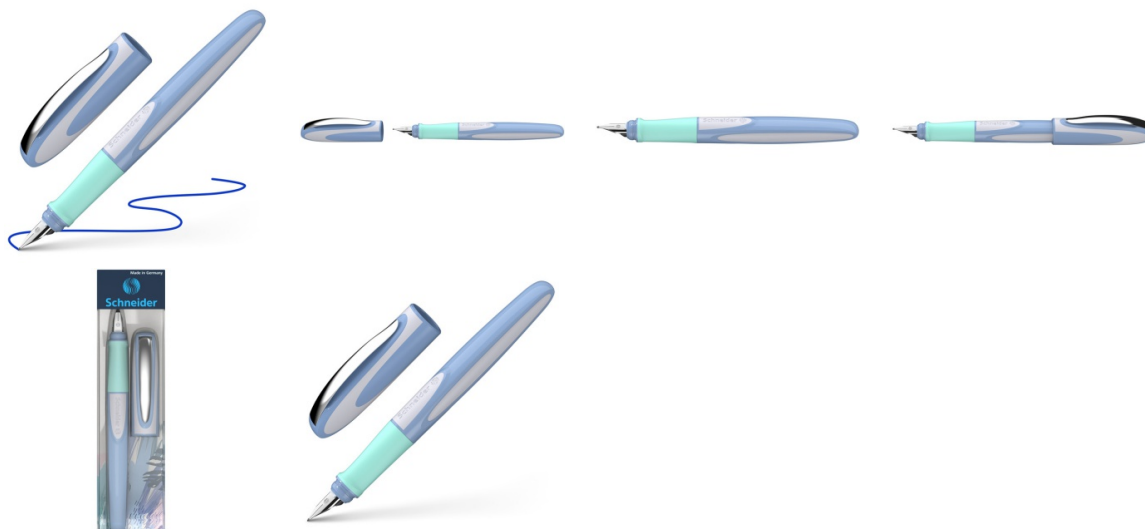

Karta katalogowa produktu str. 2

Pióro wieczne SCHNEIDER Ray, M, niebiesko-białe

Jednostki logistyczne

Jednostka 1	15 sztuk
Jednostka 2	2520 sztuk

Pozostałe zdjęcia produktu

Serdecznie zapraszamy do współpracy
DMD Biuro Zespół