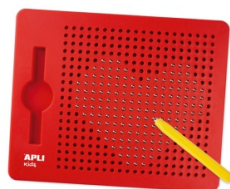

Karta katalogowa produktu:

Tablica magnetyczna APLI Kids, L, z rysikiem, 10 kart z 20 rysunkami

- Tablica magnetyczna L o wymiarach 215 x 12 x 170 mm.
- Do tablicy dołączony jest żółty ołówek z metalową końcówką do wykorzystania na tablicy.
- W zestawie znajduje się również 10 kart z łącznie 20 przykładami.
- Pomaga rozwijać drobną motorykę, pamięć i wyobraźnię, sprzyja koncentracji i promuje logiczno-matematyczne myślenie.
- Polecane dla dzieci w wieku 5 lat i starszych.
- Kolor: czerwony

Cena 96,11 PLN brutto

Podstawowe parametry produktu

Numer produktu w systemie	284423
Numer dostawcy	AP17536
Numer Celcen	20-03491-7
Kod kreskowy	8410782175360
Nazwa produktu	Tablica magnetyczna APLI Kids, L, z rysikiem, 10 kart z 20 rysunkami
Opis	Tablica magnetyczna L o wymiarach 215 x 12 x 170 mm.; Do tablicy dołączony jest żółty ołówek z metalową końcówką do wykorzystania na tablicy.; W zestawie znajduje się również 10 kart z łącznie 20 przykładami.; Pomaga rozwijać drobną motorykę, pamięć i wyobraźnię, sprzyja koncentracji i promuje logiczno-matematyczne myślenie.; Polecane dla dzieci w wieku 5 lat i starszych.; Kolor: czerwony
Kategoria	Tablice
Marka	APLI

Kolor

Kolor	Mix kolorów
-------	-------------

Cecha

Produkt	Tablica
Typ	Magnetyczna
W ofercie od	2023-01

Certyfikaty

Nowy produkt w ofercie	Standard
Hit	Hit

Wspólny słownik zamówień

CPV	30195000-2 Tablice
-----	--------------------

Jednostki logistyczne

Jednostka 1	30 sztuk
-------------	----------

Karta katalogowa produktu str. 2

Tablica magnetyczna APLI Kids, L, z rysikiem, 10 kart z 20 rysunkami

Pozostałe zdjęcia produktu

Serdecznie zapraszamy do współpracy
DMD Biuro Zespół