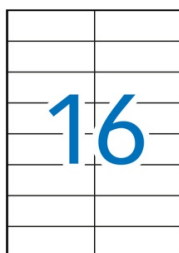

Kolor

Kolor	Biały
-------	-------

Cecha

Ekologiczność	FSC
Produkt	Etykiety klasyczne
Typ	Inkjet, laser, copier
W ofercie od	2023-01

Wymiary

Wymiary (mm)	105x37
--------------	--------

Certyfikaty

Nowy produkt w ofercie	Standard
------------------------	----------

Karta katalogowa produktu str. 2

Etykiety uniwersalne APLI, 105x37mm, prostokątne, białe 100 ark.

Hit	Hit
-----	-----

Wspólny słownik zamówień

CPV	30192800-9 Etykiety samoprzylepne
-----	-----------------------------------

Jednostki logistyczne

Jednostka 1	5 sztuk
-------------	---------

Pozostałe zdjęcia produktu

Serdecznie zapraszamy do współpracy
DMD Biuro Zespół