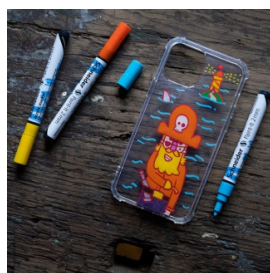

Karta katalogowa produktu str. 2

Marker akrylowy SCHNEIDER Paint-It 310, 2 mm, czerwony

CPV	30192125-3 Pisaki

Jednostki logistyczne

Jednostka 1	5 sztuk
Jednostka 2	250 sztuk
Jednostka 3	14000 sztuk

Pozostałe zdjęcia produktu

Serdecznie zapraszamy do współpracy
DMD Biuro Zespół