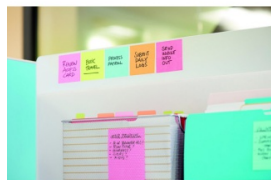

Karta katalogowa produktu str. 2

Karteczki samoprzylepne Post-it® Super Sticky, COSMIC, 76x76mm, 12x90 kart.

Cecha

Ekologiczność	PEFC
Produkt	Bloczki samoprzylepne
Typ	Super sticky
Kształt	Standard
Materiał	Papier
W ofercie od	2022-08

Ilość

Ilość kartek	12x90

Certyfikaty

Nowy produkt w ofercie	Standard
Hit	Hit
Certyfikaty, normy, patenty	Certyfikat PEFC

Wspólny słownik zamówień

CPV	22816300-6 Bloczki samoprzylepnych karteczek na notatki

Pozostałe zdjęcia produktu

Serdecznie zapraszamy do współpracy
DMD Biuro Zespół