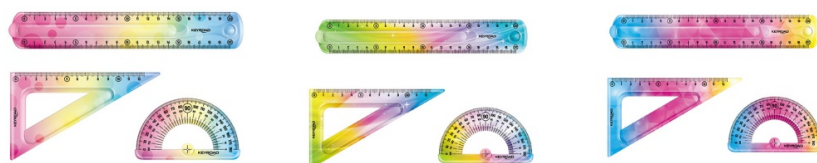

Karta katalogowa produktu str. 2

Zestaw geometryczny KEYROAD Rainbow Deco, z linijką 20cm, zawieszka, mix kolorów

---

Jednostki logistyczne

Jednostka 1	24 sztuk
Jednostka 2	96 sztuk

Pozostałe zdjęcia produktu

Serdecznie zapraszamy do współpracy
DMD Biuro Zespół