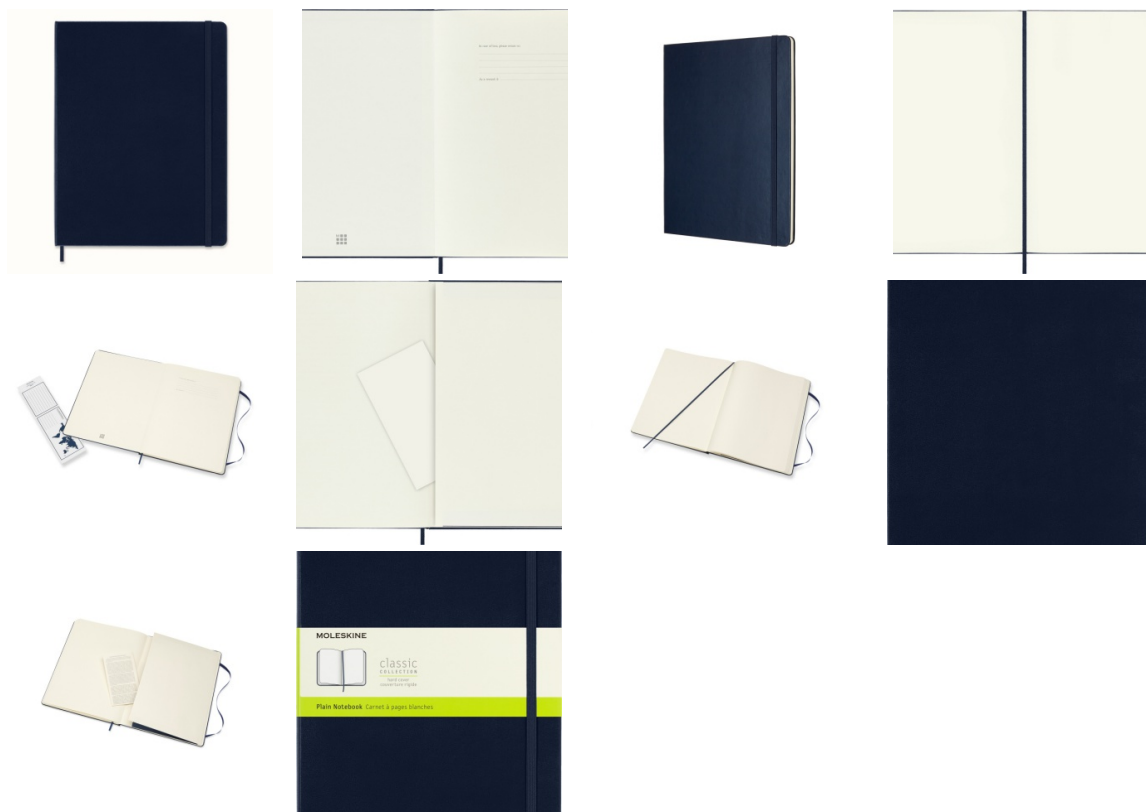

Karta katalogowa produktu str. 2

Notes MOLESKINE Classic XL (19x25cm) gładki, twarda oprawa, sapphire blue, 192 strony, niebieski

Nowy produkt w ofercie	Standard

Hit	Hit

Wspólny słownik zamówień

CPV	22815000-73

Jednostki logistyczne

Jednostka 1	6 sztuk

Jednostka 2	24 sztuk

Pozostałe zdjęcia produktu

Serdecznie zapraszamy do współpracy
DMD Biuro Zespół