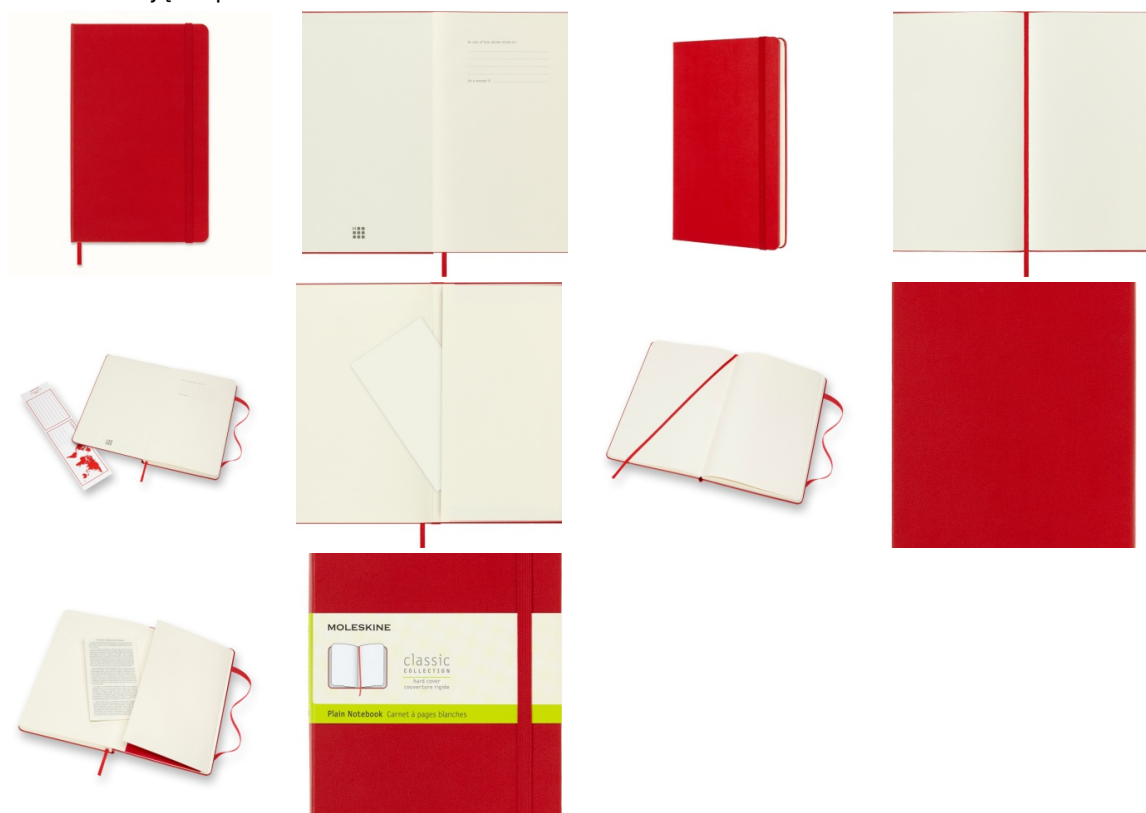

Karta katalogowa produktu str. 2

Notes MOLESKINE Classic L (13x21cm) gładki, twarda oprawa, 240 stron, czerwony

Wspólny słownik zamówień

CPV	22815000-36

Jednostki logistyczne

Jednostka 1	6 sztuk
Jednostka 2	48 sztuk

Pozostałe zdjęcia produktu

Serdecznie zapraszamy do współpracy
DMD Biuro Zespół